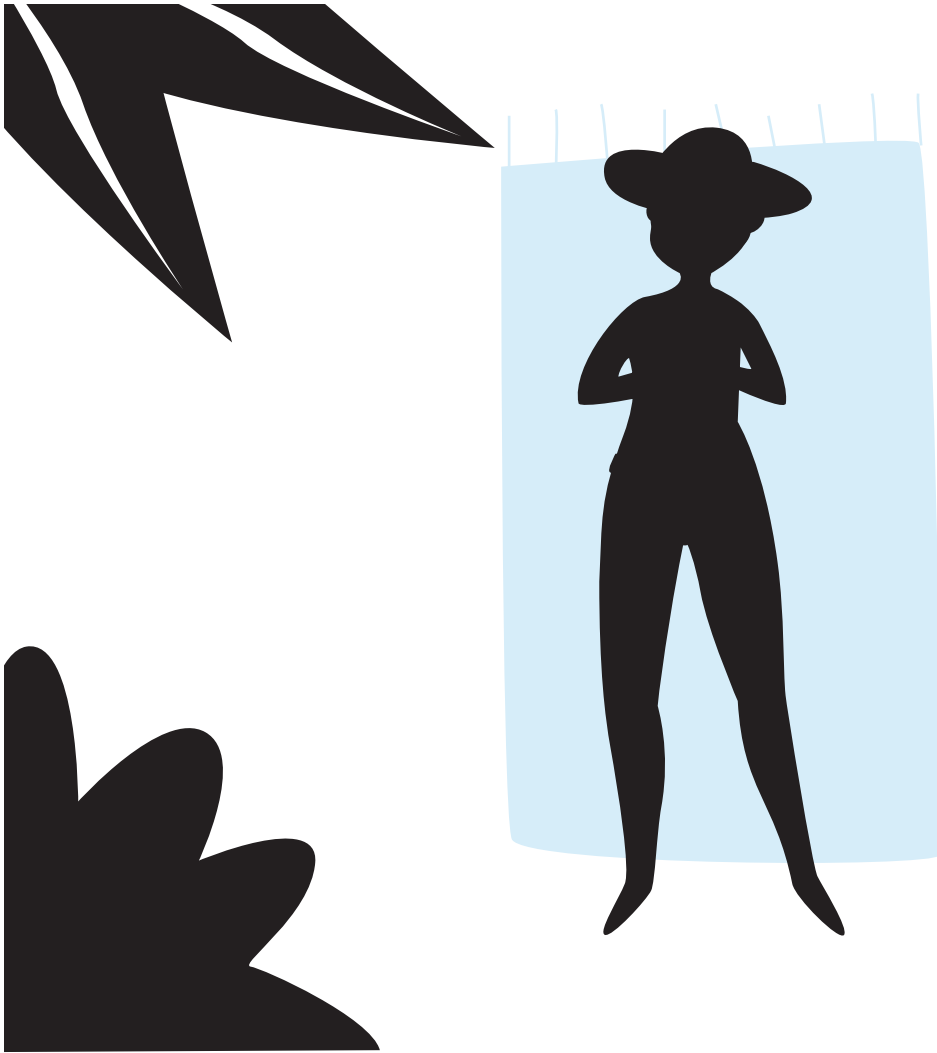

Vor dem Wellengang

Nach dem Wellengang

Tonpapier schwarz

Handtuch:
Transparentpapier rosa / 115g

Welle 01:
Transparentpapier hellblau / 115g

Welle 02:
Transparentpapier dunkelblau / 115g